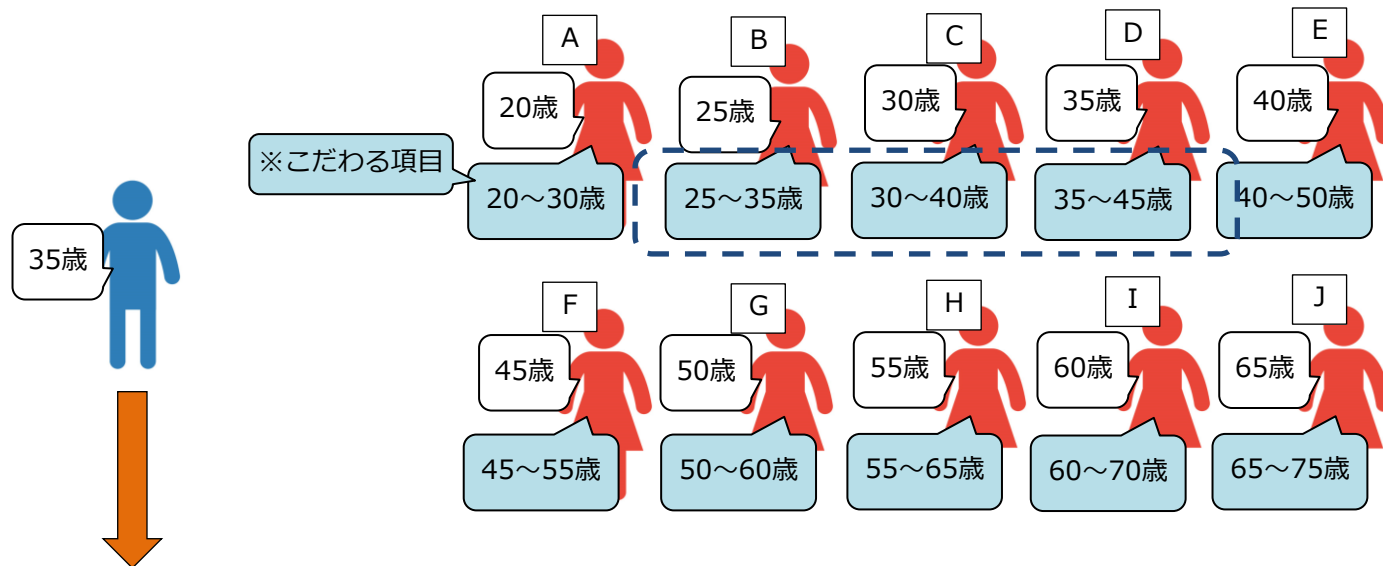

お相手検索（ご参考：こだわる項目）

- 検索される側が設定を行うと閲覧者のハートマークに影響があります。

例) 男性が閲覧をしている場合

分かりやすくするために全員が年齢項目をこだわり項目に設定していると仮定します。

閲覧者の年齢が35歳なので、この閲覧者が閲覧した際にはB、C、Dにハートマークが付き、その他の方にはハートマークが付きません。