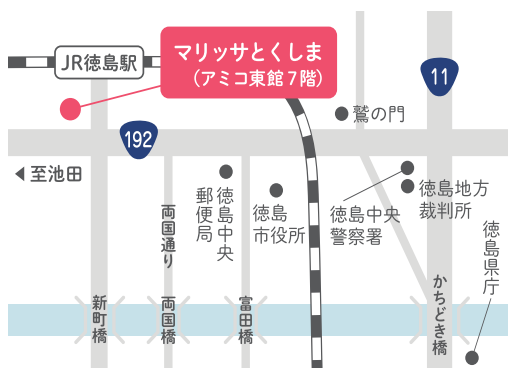

マリッサ とくしま

アイの花、咲かせましょ！

2021

11/26

FR

アミコ東館 7階

移転 OPEN

▶プレオープン 11月26日 12:00～

▶グランドオープン 11月27日 12:00～

徳島県はあなたの素敵な出逢いと幸せな結婚を応援します。
マリッサとくしまで、あなたの一歩はじめましょ！

徳島市寺島本町西 1 丁目 5 番地 (アミコ東館 7F)

マンチックゴール と わ に

TEL 088-656-1002

FAX 088-656-1008 [✉ msc@marissa-tokushima.com](mailto:msc@marissa-tokushima.com)

マリッサとくしま 検索

<https://www.msc-tokushima.jp/>

SNSをチェック!

平日	12時～20時	定休日	水・木曜日（祝日の場合は開所）
土日祝	10時～18時		

あなたに合った方法で
素敵なお相手探しをサポートします！

「マリッサとくしま（とくしまマリッジサポートセンター）」では
「マッチング」「イベント」「プチコン」という
3通りの出逢いの仕組みで
あなたのお相手探しをサポートいたします